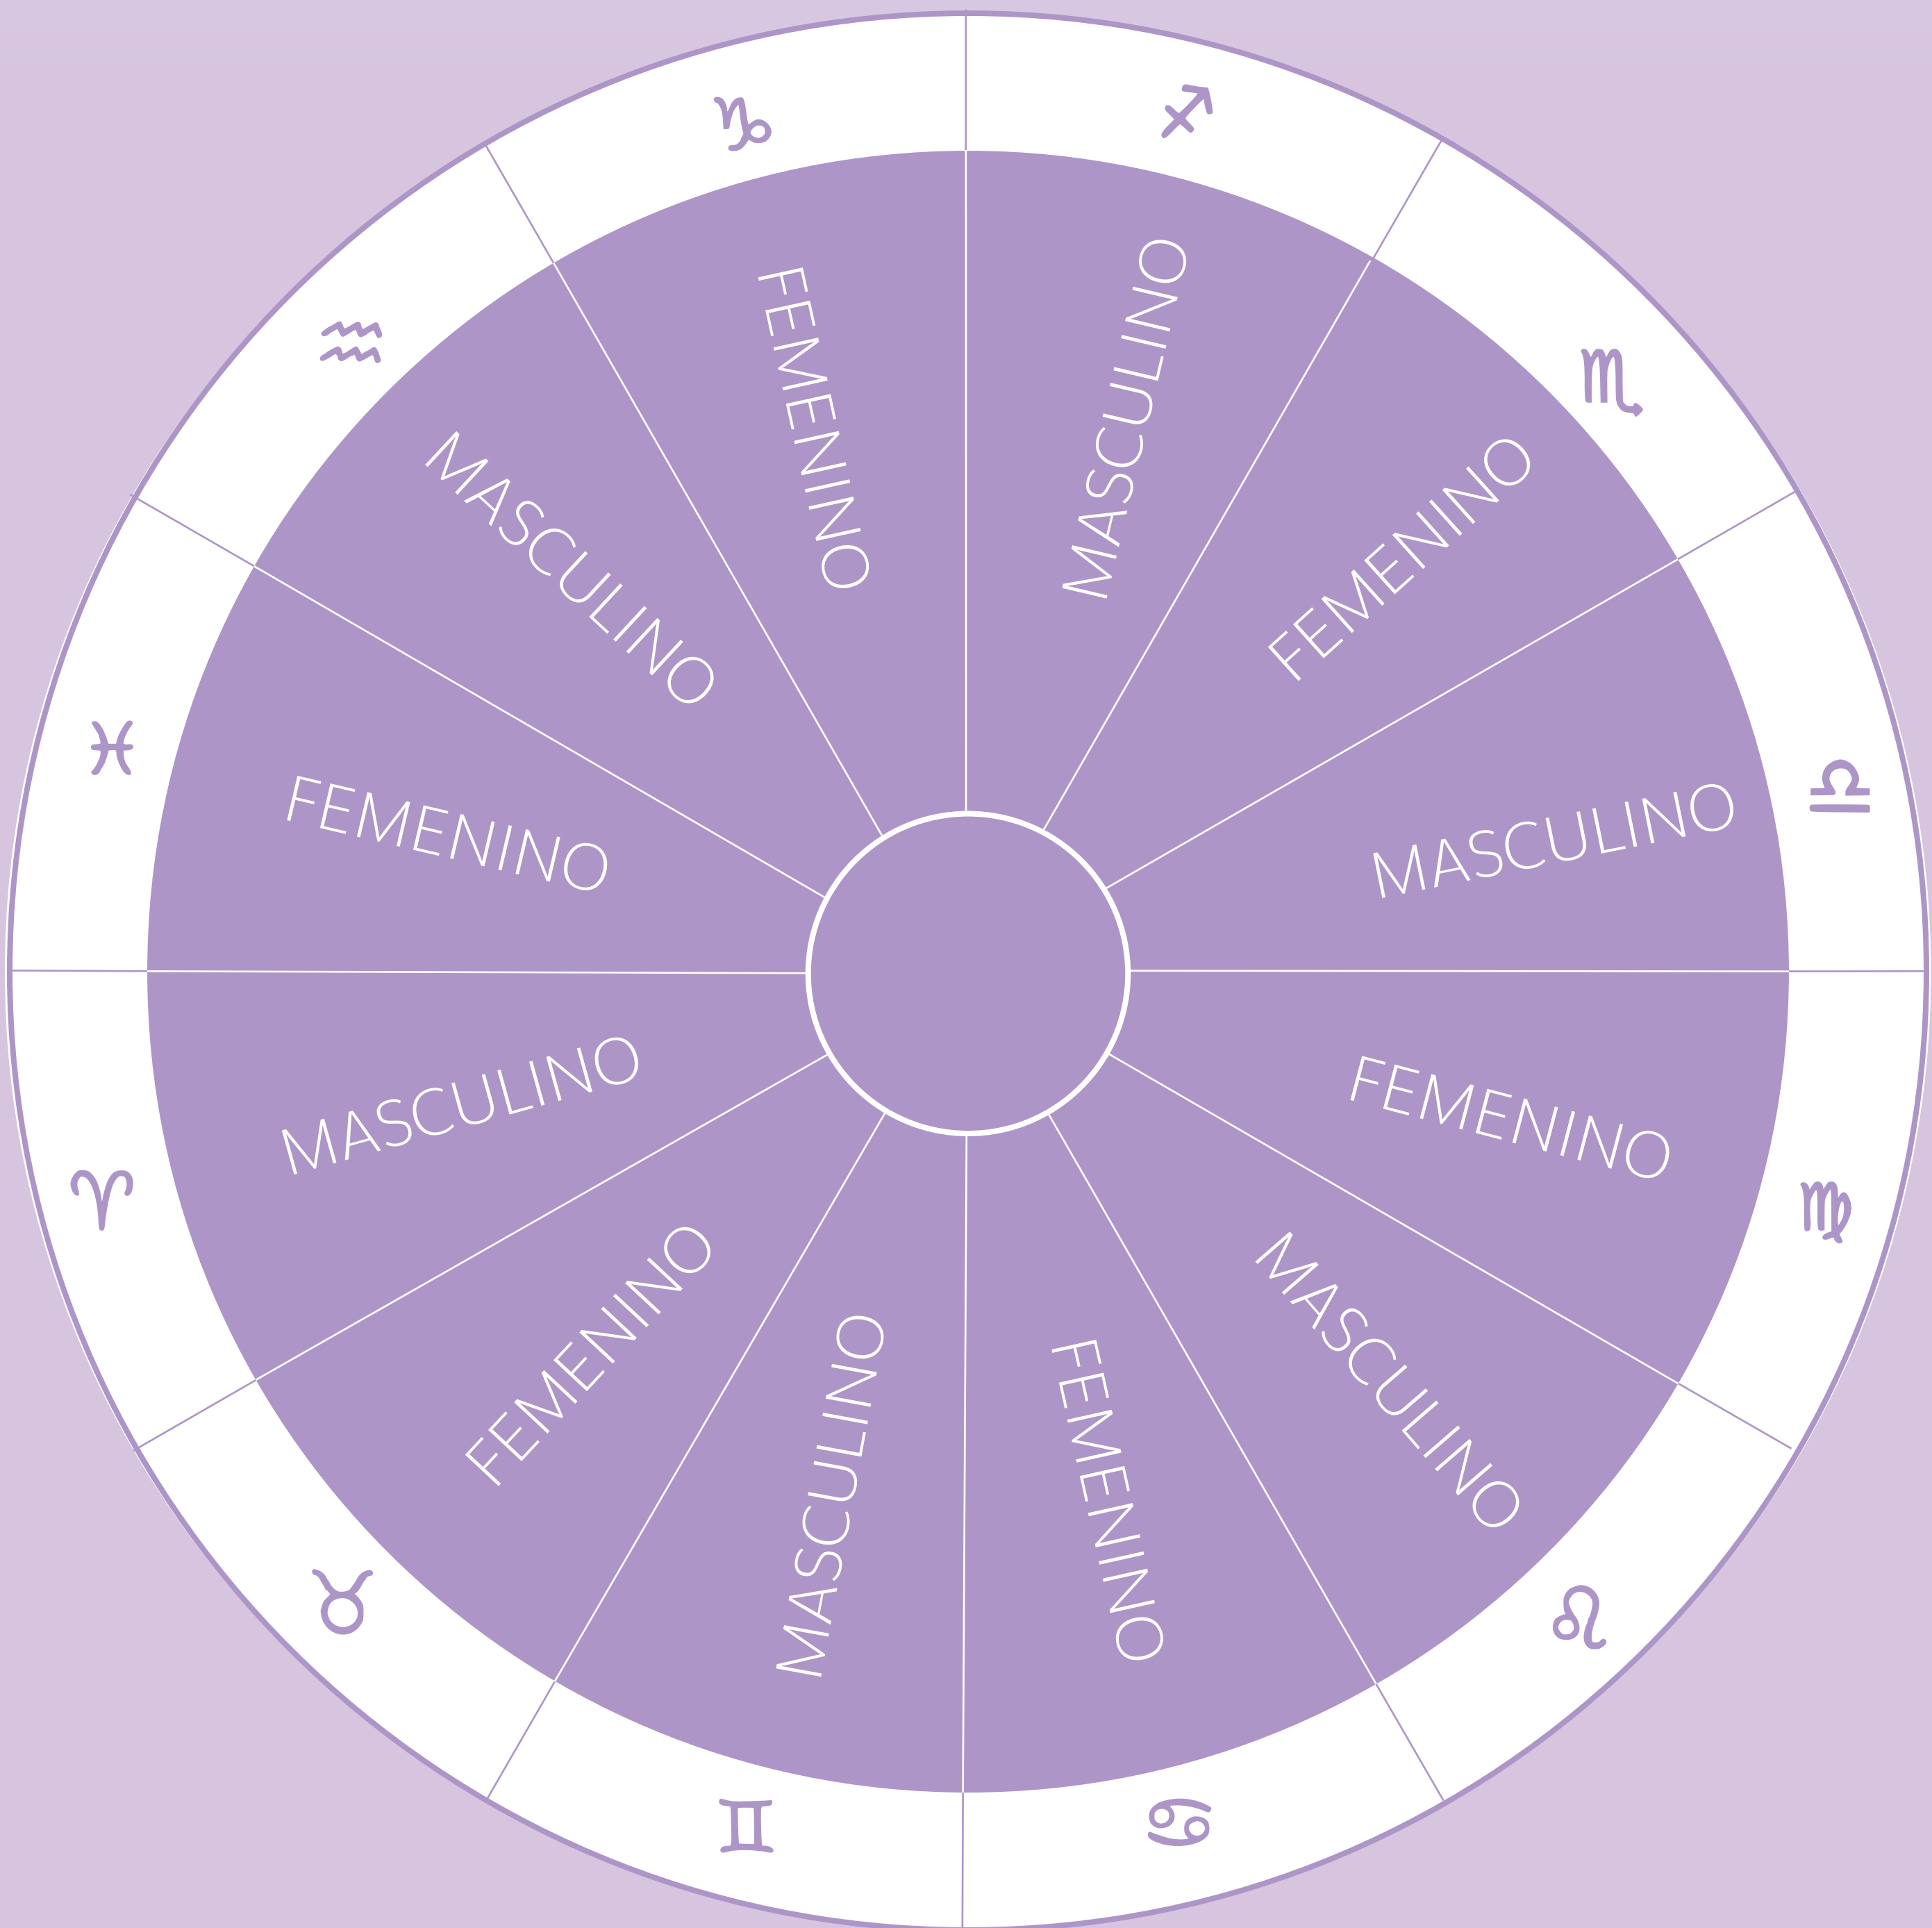

Guía rápida y básica de Astrología

¡Quiero aprender más!

Los signos y sus glifos

🔍 Qué es un glifo

Un glifo (del griego γλύφω, glýfō, "esculpir o tallar") es un signo grabado o, por extensión, escrito o pintado.

CARDINALES

Son aquellos signos que se encuentran en los cuatro extremos de los puntos conocidos como equinoccios y solsticios del círculo zodiacal. Estos signos cardinales están ligados al "dinamismo", a los cambios constantes y la evolución.

FIJOS

Estos signos le siguen a los cardinales en el círculo del zodiaco. El nombre de signos "fijos" se le ha dado por el hipotético temperamento fijo o rígido que se les asigna en la astrología.

MUTABLES

Al igual que los "fijos", se llaman "dobles", según la astrología, por contener dos rasgos básicos opuestos en una misma personalidad.

🔍 Cuáles son las polaridades de los signos

Están las polaridades *masculina* y *femenina*. No desde el género, es más una mirada de yin-yang, de dar y recibir, de estar en un punto activo o receptivo.