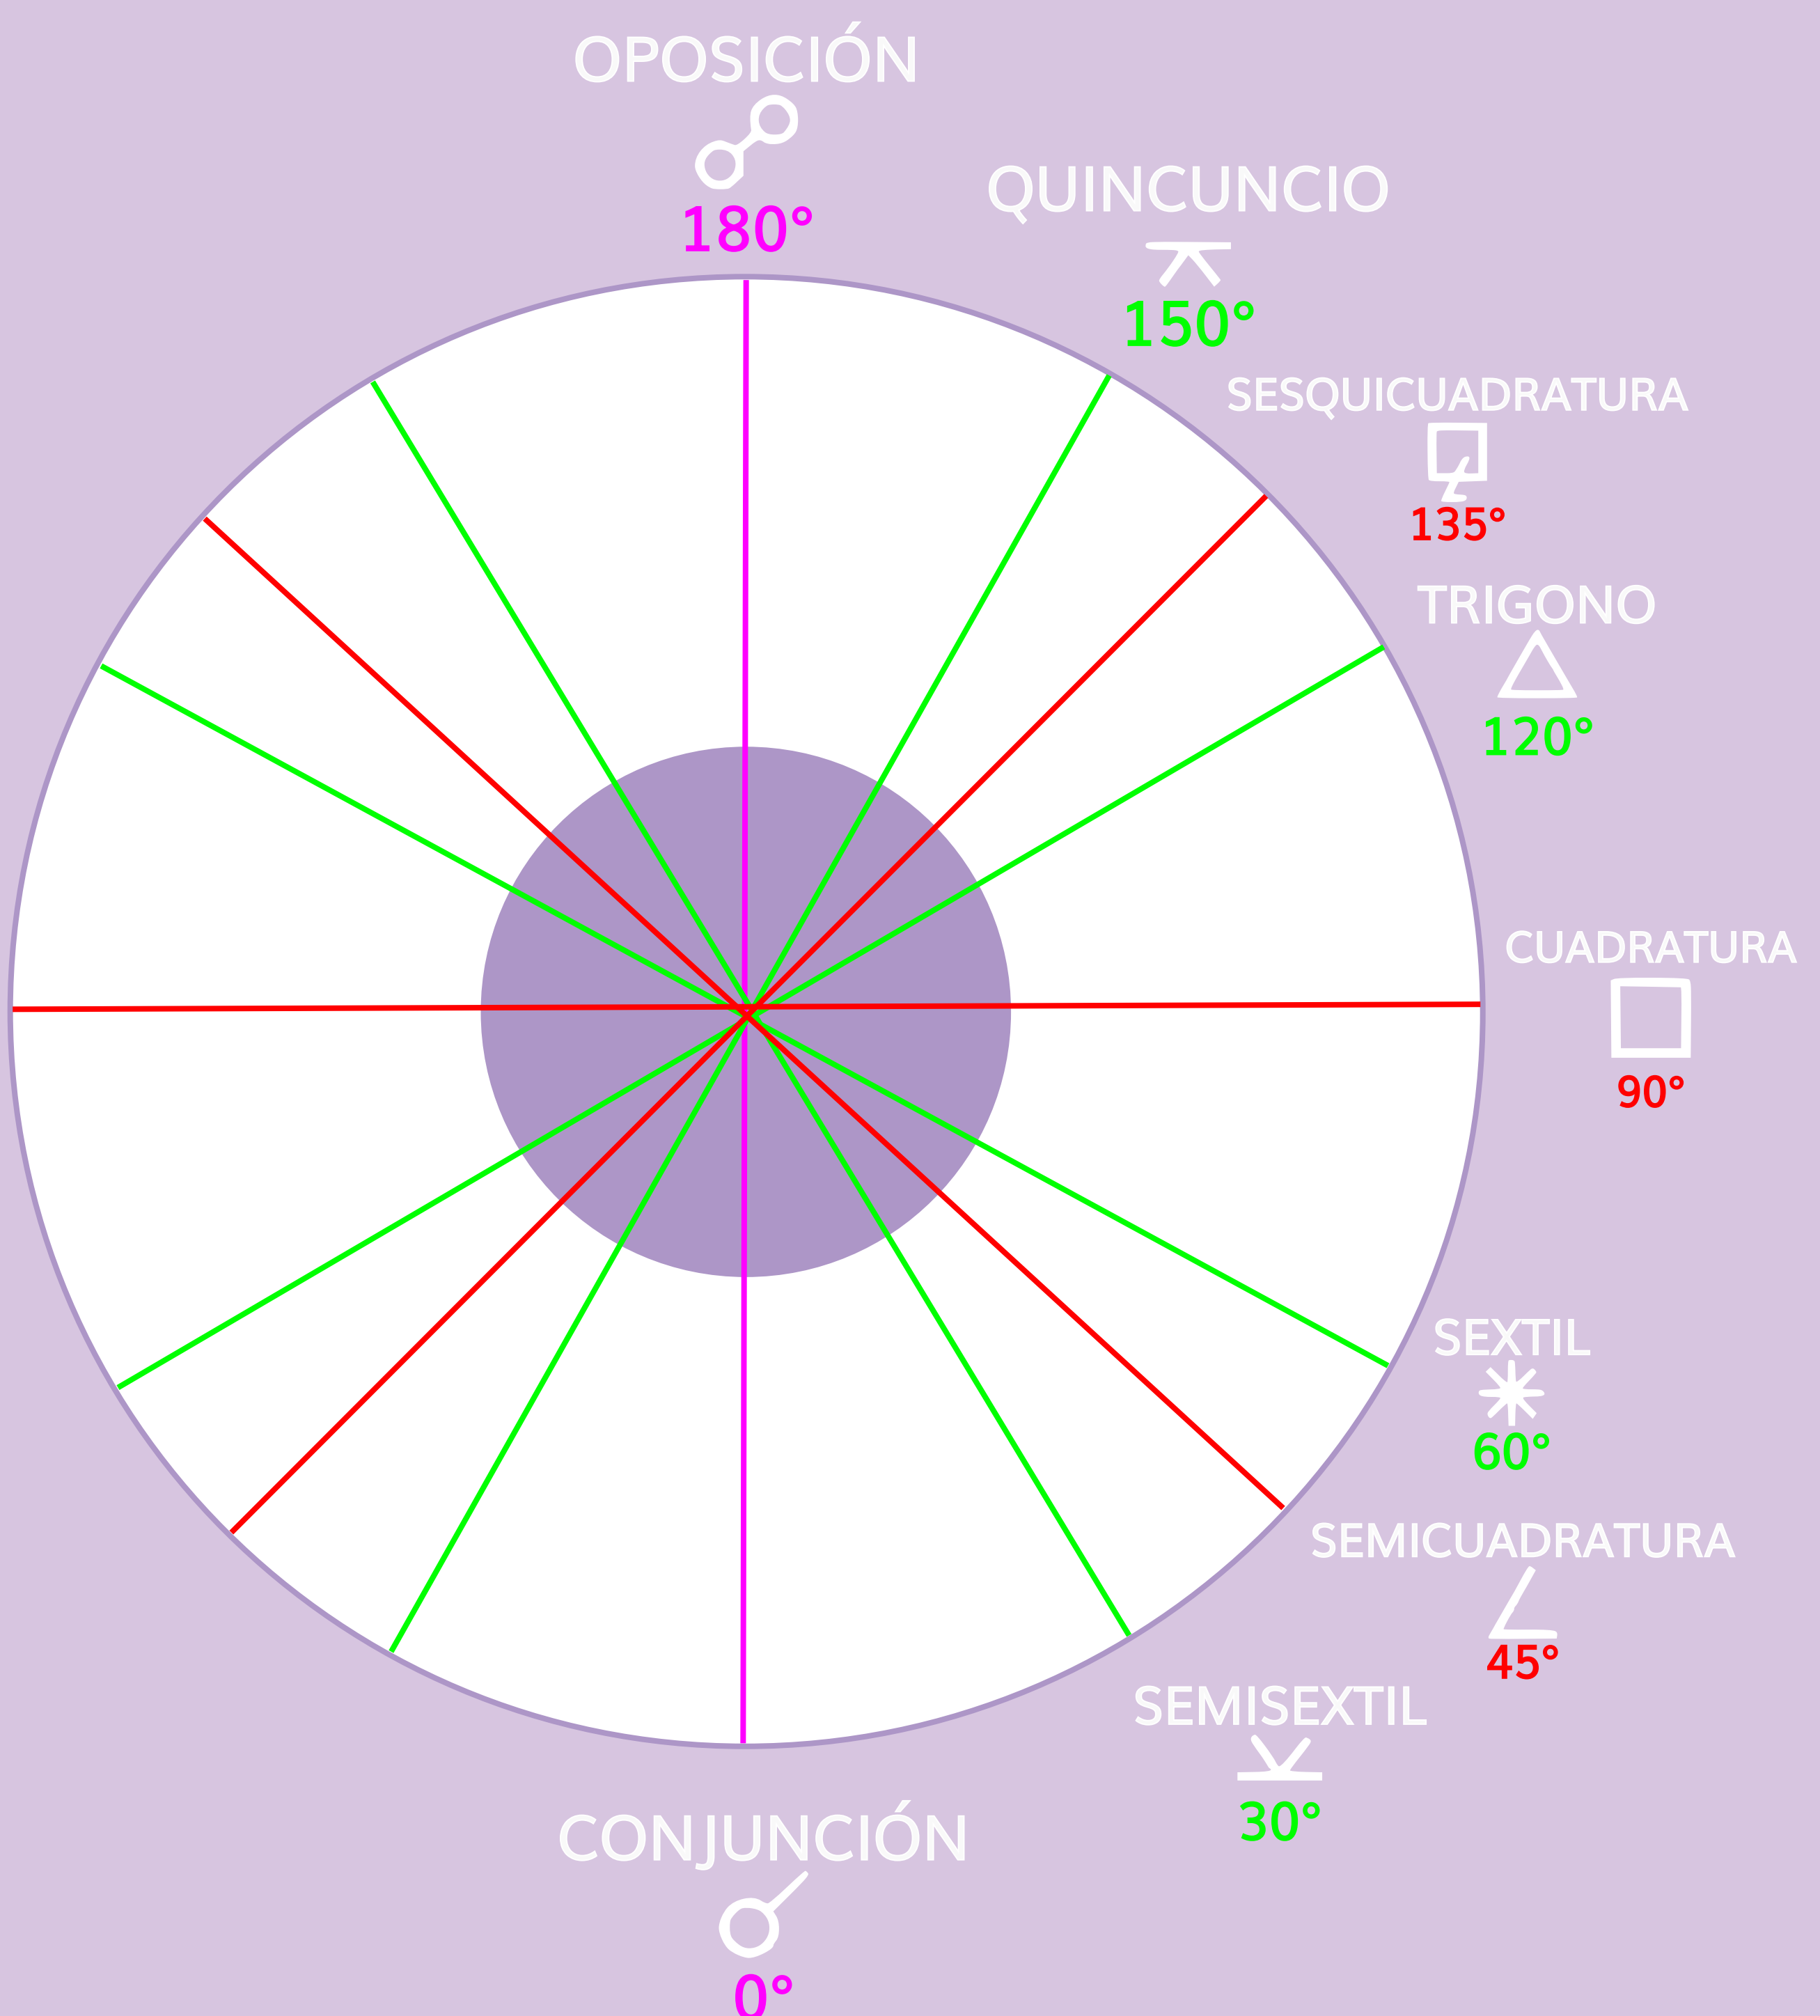

Por esto, los planetas en casas angulares, tienen más protagonismo en la Carta Natal.

Las casas astrológicas

IMPORTANTE

En la astrología moderna, cada casa está asociada con un signo zodiacal. Por ejemplo: Casa 1 con Aries, Casa 2 con Tauro, etc. Pero en la astrología tradicional, no se hace esa asociación de casa con signo, se observa de otra manera. Los temas de cada casa astrológica son similares tanto en la astrología tradicional como en la moderna, pero con algunas distinciones en sus descripciones.

IMPORTANTE

Es posible encontrar otras descripciones, palabras claves o definiciones pero esta guía sirve como un rápido ayuda memoria de cada planeta, punto, asteroide, etc.

Existen muchos más puntos, asteroides, lotes, estrellas fijas que las que están en la lista, pero estas son algunas de ellas.

Hay mucha más profundidad en cada uno de estos ítems que estas breves descripciones.

Aspectos

🔍 Qué son los aspectos en astrología

Los aspectos astrológicos son las relaciones que existen entre los planetas o posiciones. Estas se definen por la distancia entre ellos. Según como se "aspecten" los planetas entre sí, producen una acentuación de sus características. Otra manera de mirar esto es como conversaciones entre los mismos.