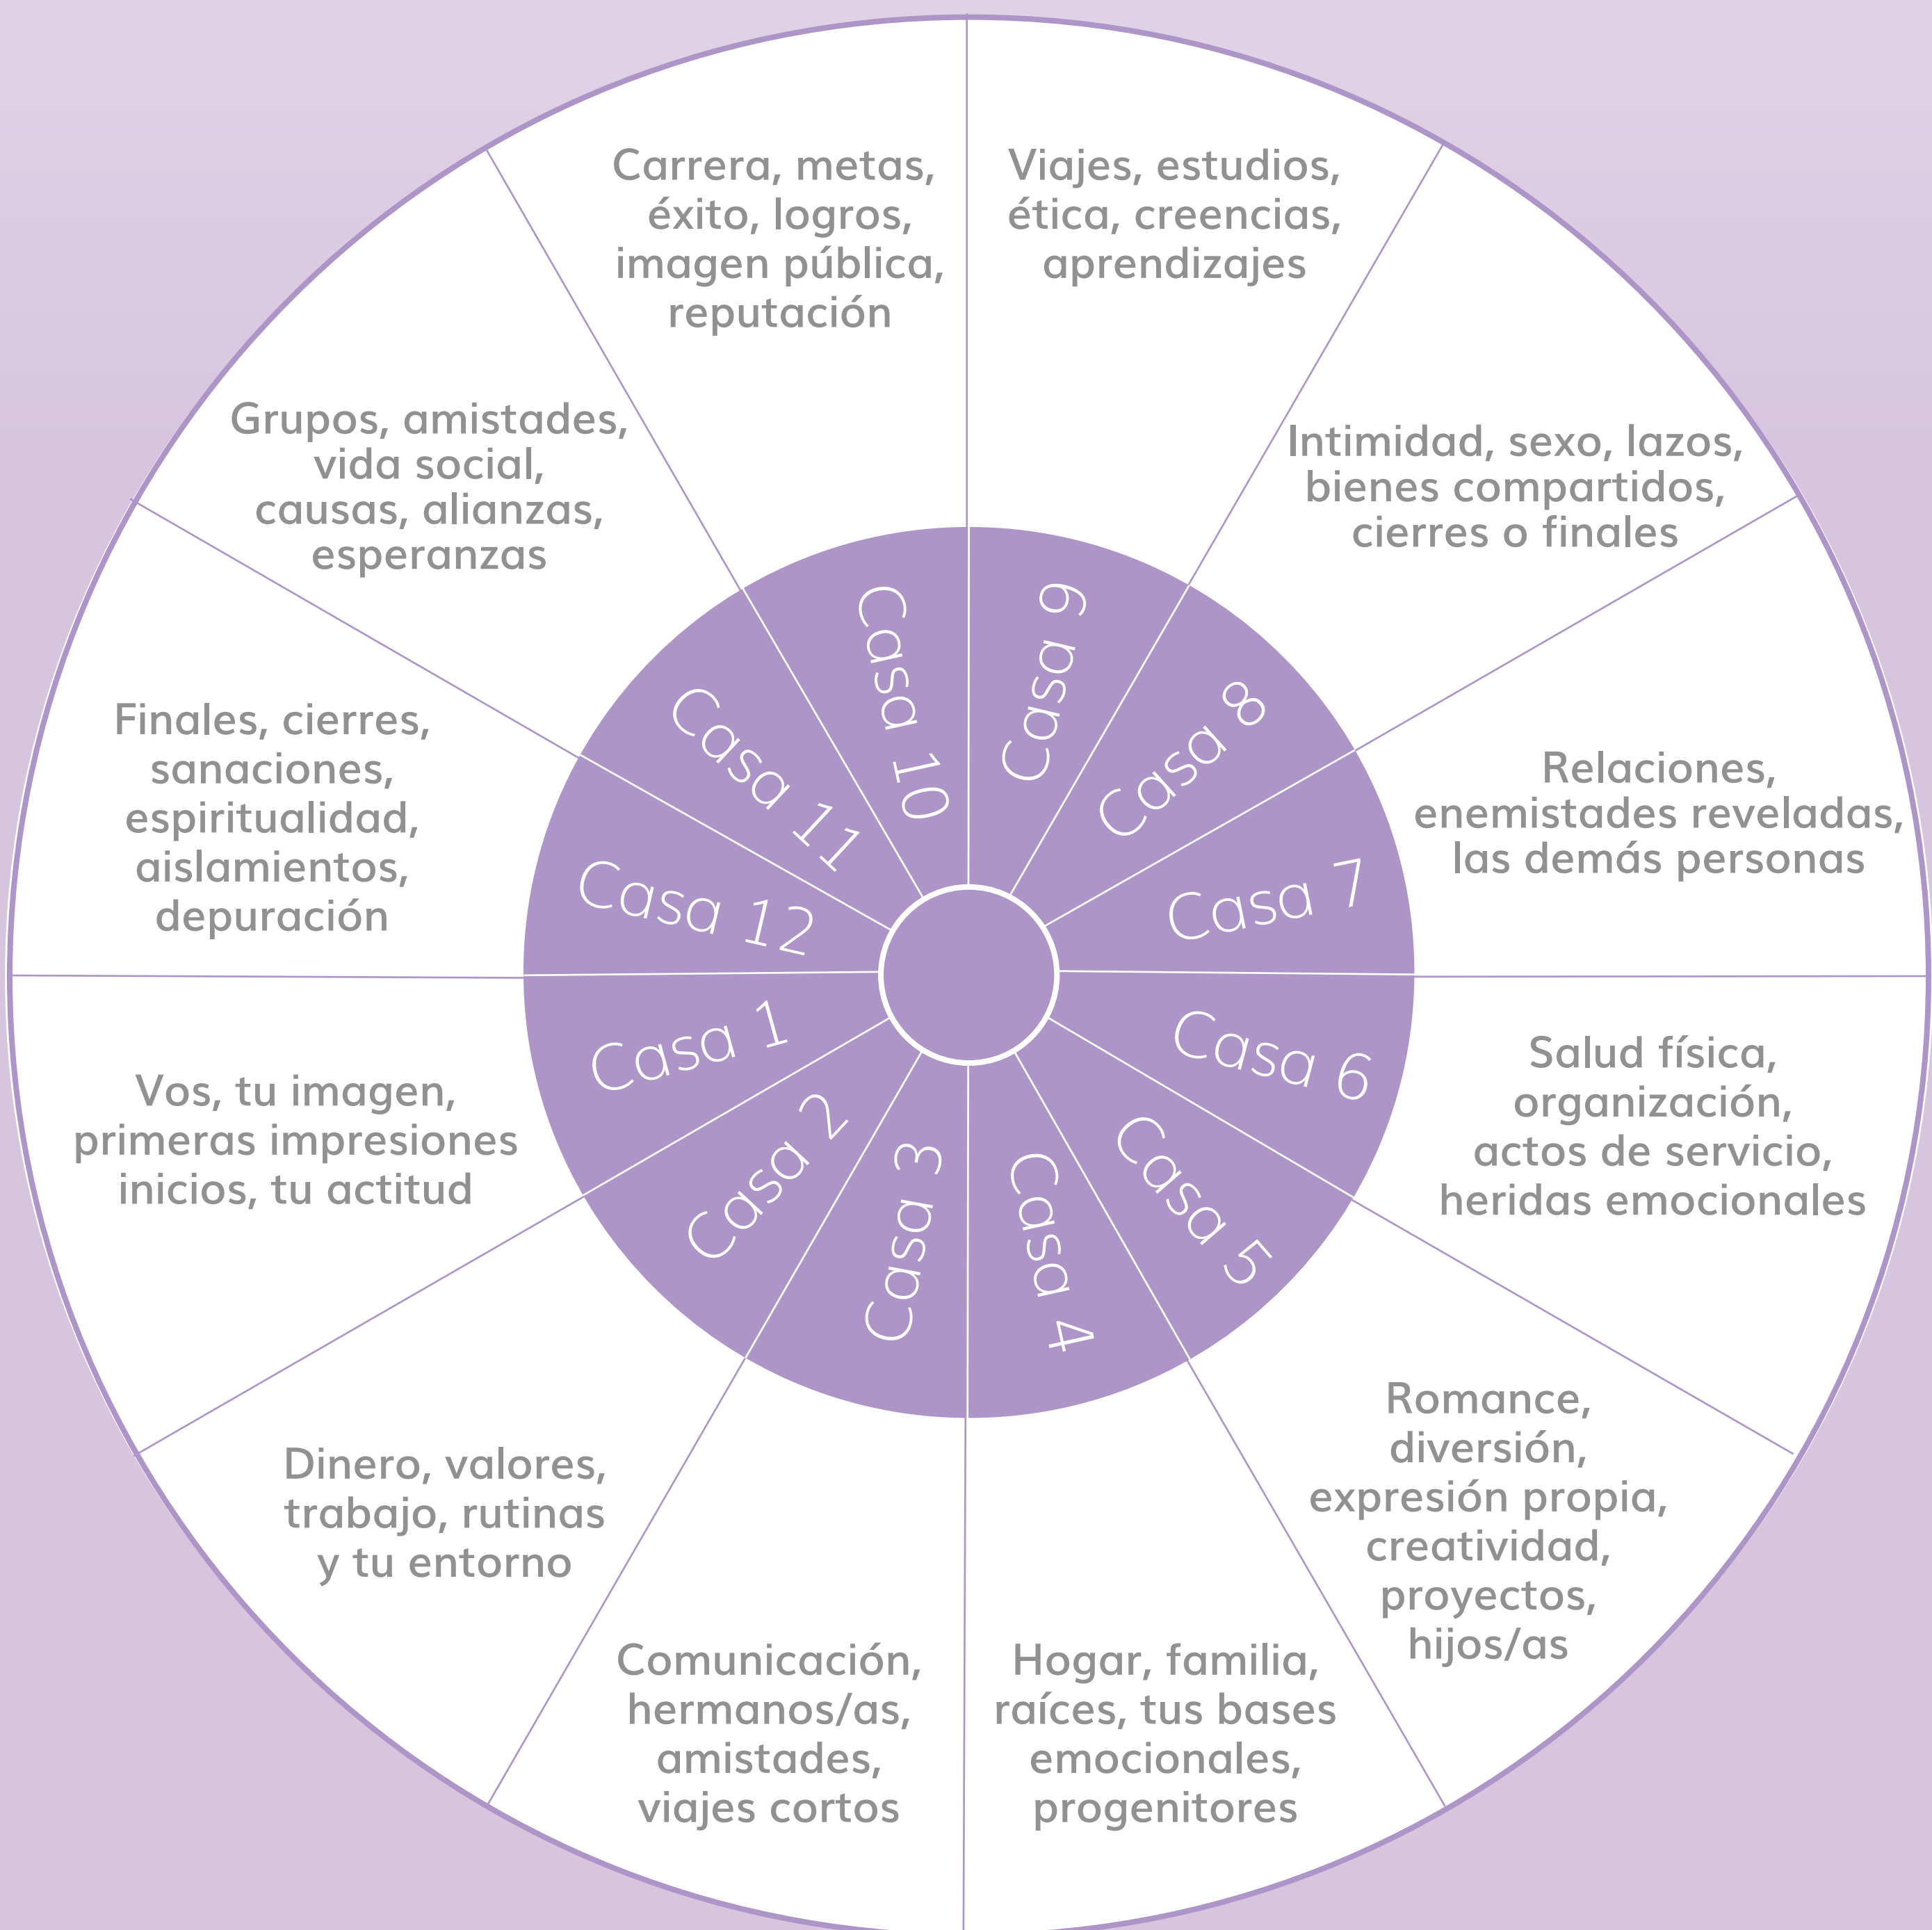

Las casas astrológicas

IMPORTANTE

En la astrología moderna, cada casa está asociada con un signo zodiacal. Por ejemplo: Casa 1 con Aries, Casa 2 con Tauro, etc. Pero en la astrología tradicional, no se hace esa asociación de casa con signo, se observa de otra manera. Los temas de cada casa astrológica son similares tanto en la astrología tradicional como en la moderna, pero con algunas distinciones en sus descripciones.