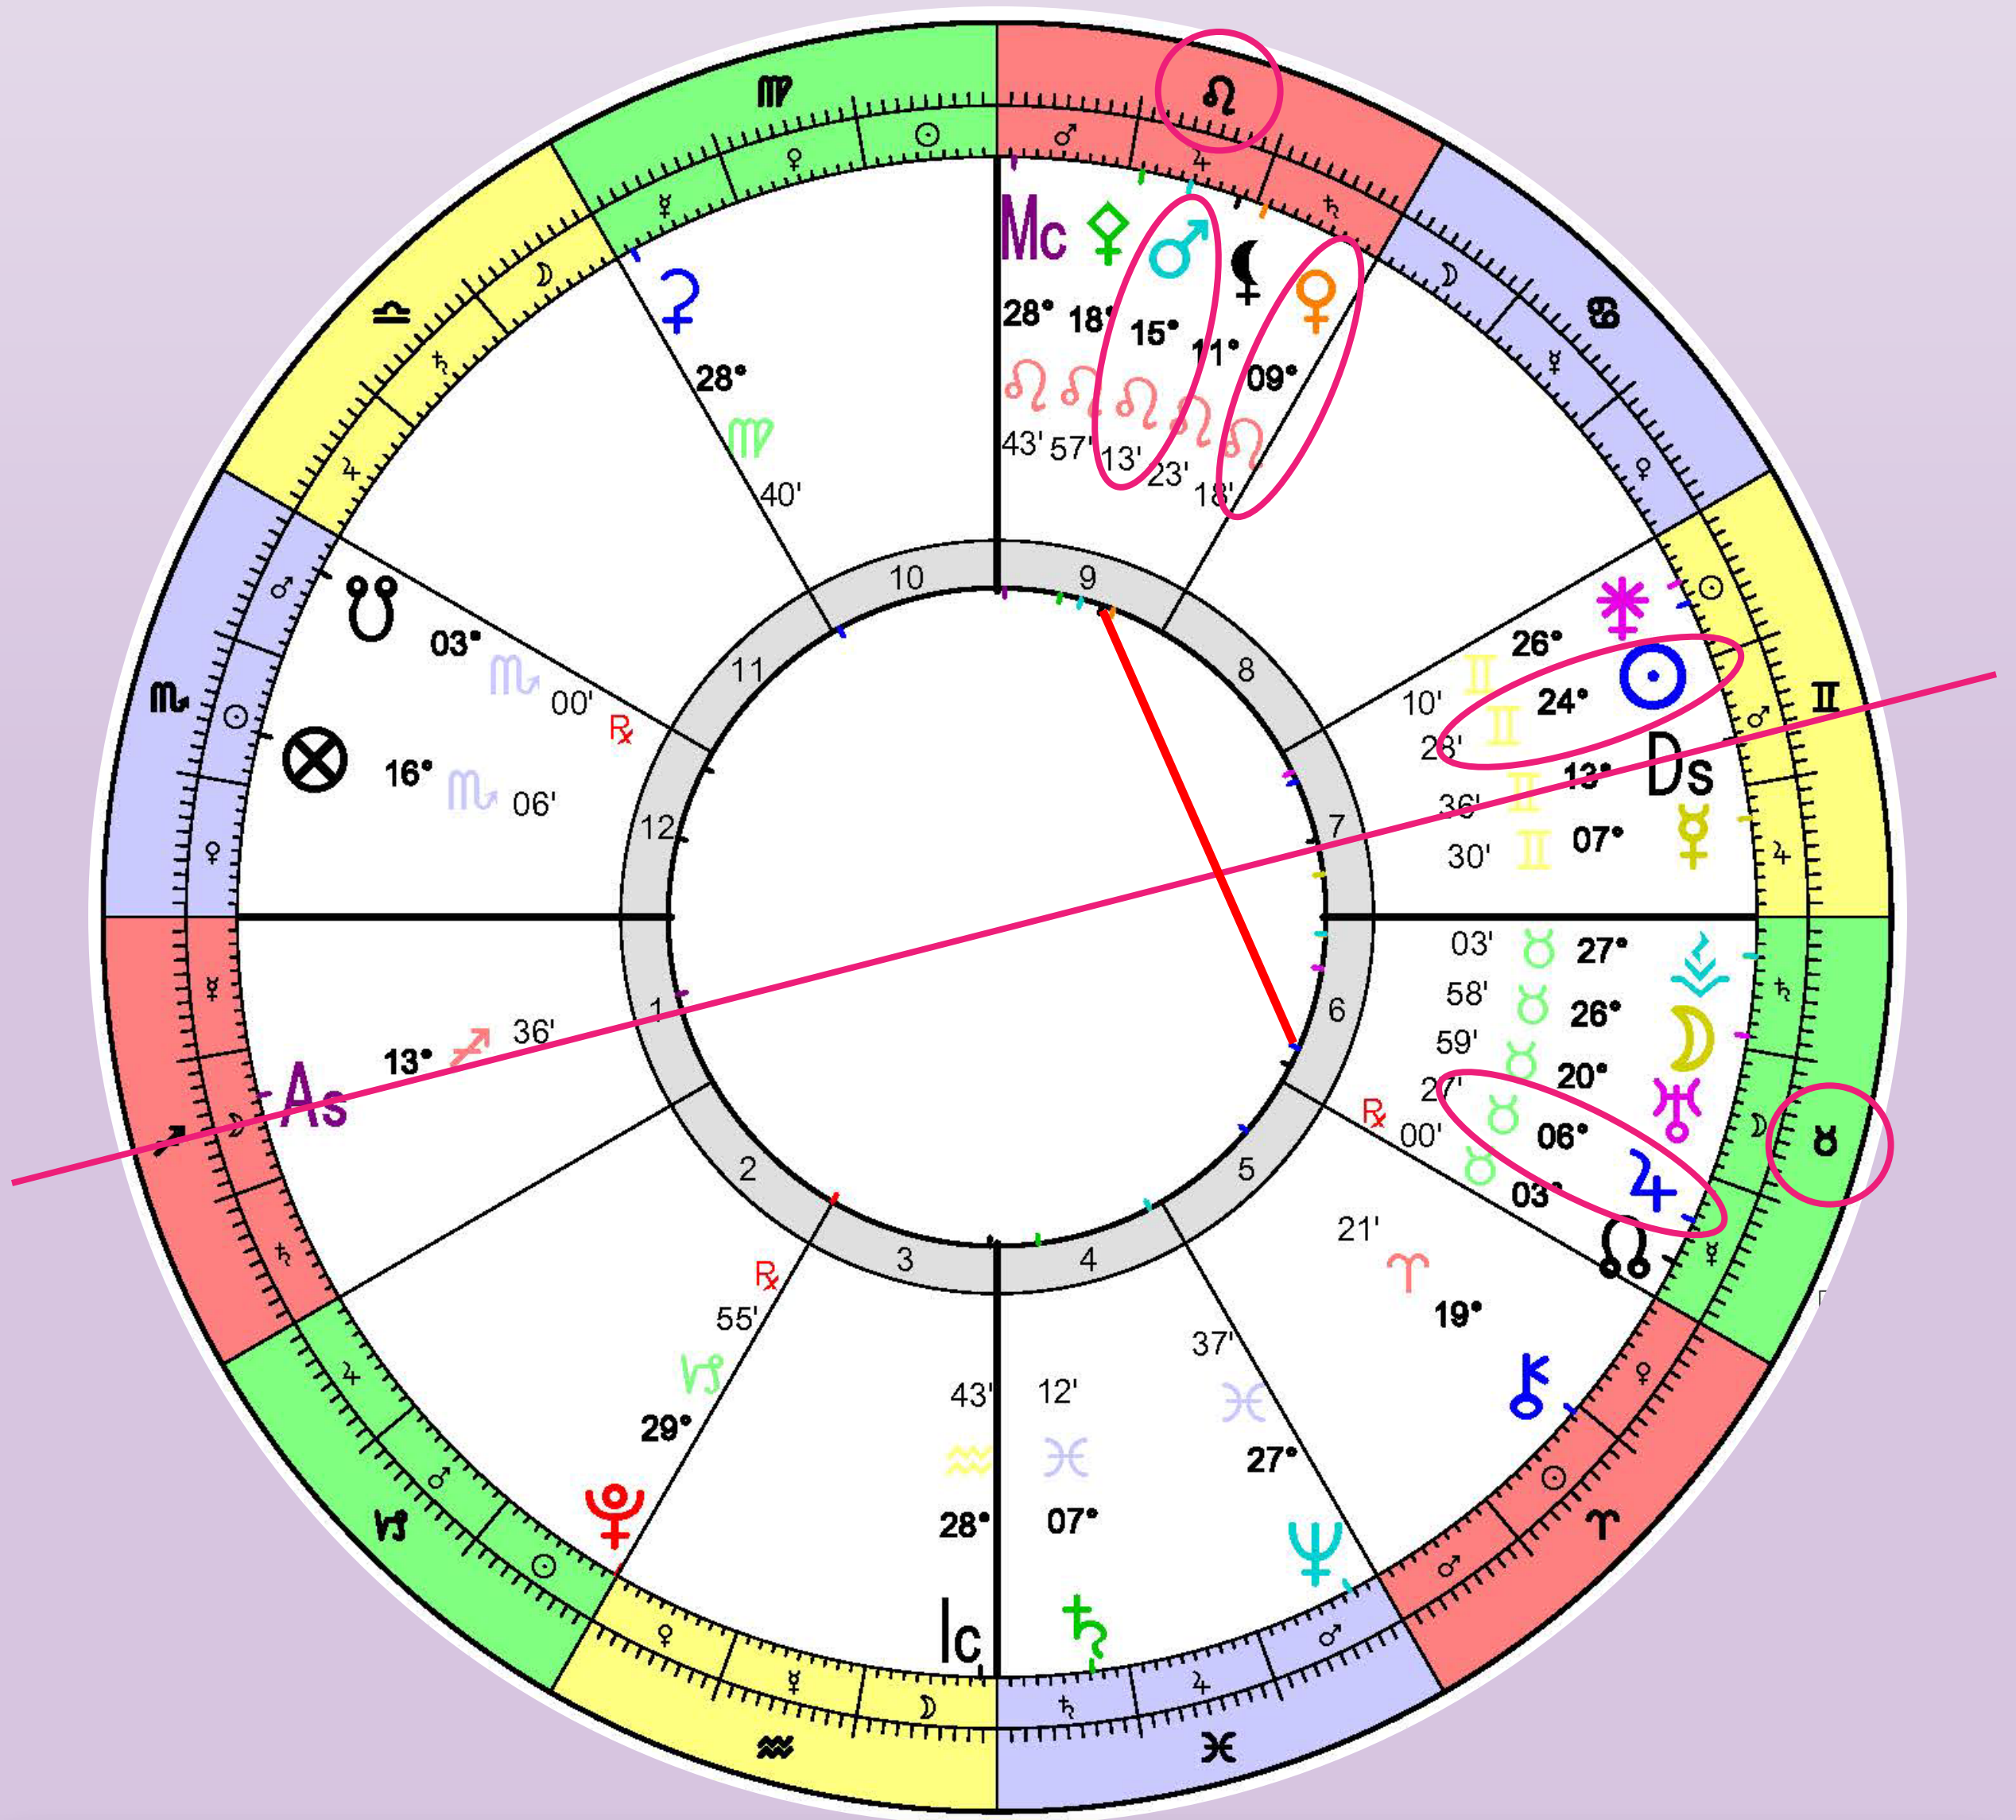

Ejemplo básico de una Carta Natal

El Sol en Géminis está arriba de la línea del Ascendente-Descendente, lo cual la hace una carta diurna. Su planeta benéfico es Júpiter, que está en Tauro en Casa 6 y su maléfico de la secta contraria es Marte, que está en Leo en Casa 9.

Marte tiene cierta mitigación porque está Venus en la misma Casa, y aunque Venus es el benéfico de la secta contraria, suaviza un poco. También Marte es mitigado por Júpiter, que está haciendo una cuadratura en una posición superior en Tauro.

En una descripción más simple, Marte es menos dañino porque cuenta con cierto bloqueo de hacer mal ya que Júpiter y Venus están envueltos en cómo puede manifestarse o expresarse.

Hay mucho más que analizar que solo este ejemplo.